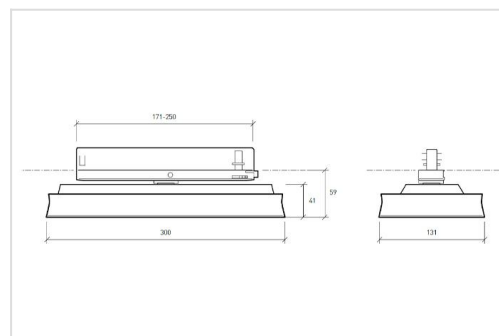

Runway Flex in combinatie met Runway XS