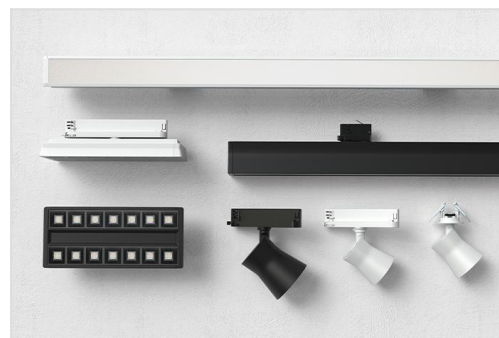

RUNWAY FLEX

Runway flex met witte behuizing en darklight optics

Runway Flex is een flexibel armatuur voor algemene verlichting van moderne, dynamische kantoren waar indelingen kunnen veranderen.

Runway Flex is ontworpen om geïndividualiseerde verlichting boven werkruimtes/werkplekken mogelijk te maken, altijd afgestemd op de opstelling van werkplekken, dankzij de flexibiliteit van railmontage. De combinatie van een efficiënt lensstelsel en anti-verblindingslamellen zorgt voor een aangename algemene verlichting met een hoog visueel comfort.

Ideaal in combinatie met [Runway Line](#), en de spots [Runway S](#), [Runway XS](#) en [Runway XS-R](#) uit dezelfde familie.

Technisch

Beschermingsklasse: IP20
 Kleurtemperatuur: 3000K of 4000K
 Kleurweergave: CRI > 90
 Kleurtolerantie: 2 SDMC
 Flicker-free: < 4%
 Levensduur: 100.000 uur L90B50

Opties

Zigbee of Bluetooth (Casambi)

Garantie

7 jaar fabrieksgarantie

Informatie

De Zigbee uitvoering is gebaseerd op het MasterConnect-systeem van Philips, waardoor deze toestellen draadloos aangestuurd kunnen worden. Eenvoudig indienst te stellen, met behulp van een smartphone of tablet, dankzij de gratis MasterConnect-app. Lystra Zigbee heeft voldoende aan een standaard 3-fase rail, hierdoor zijn deze toestellen geschikt voor zowel retrofit- als nieuwe projecten.

Runway flex met witte behuizing en softlight optics

Runway flex met zwarte behuizing en darklight optics

Runway Flex in combinatie met Runway XS

Runway familie